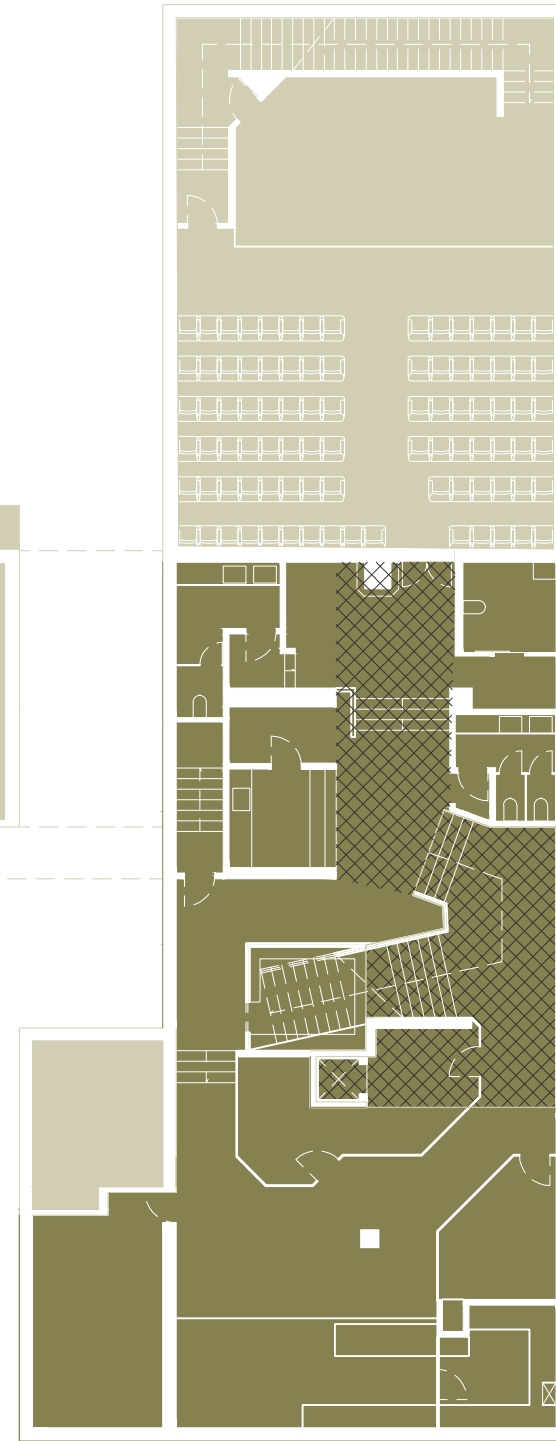

PISO INTERMÉDIO
■ JFB

PISO -1
■ JFB
⊠ Circulação/Saída de Emergência
■ Concessionário Lote 2

PISO 0
■ JFB
⊠ Circulação/Saída de Emergência
■ Concessionário Lote 1

BAIRRO DE BENFICA LISBOA.ORIGINAL. <small>JUNTA DE FREGUESIA DE BENFICA</small>	JUNTA DE FREGUESIA DE BENFICA				
	Local: ESTRADA DE BENFICA				
	Obra: CINE-TEATRO TURIM				Data:
	Designação: PLANTA DE IMPLANTAÇÃO				dezembro de 2022
Proc.	Des. JFB	Proj. JFB	Verif.	Aprov.	Esc 1_200
Concelho: Lisboa			Subs.		Desenho nº
Nota: Elaborado por Gabinete de Espaço Público da JFB					02